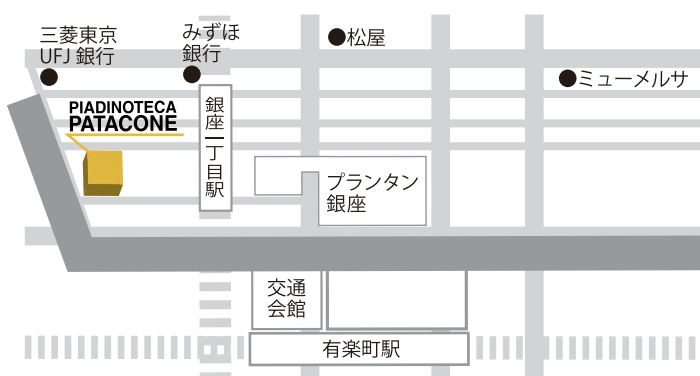

PIADINOTECA PATAcone

パタコーネのランチ ¥1000

■日替わりワンプレートランチ

(全8種ワンプレート盛り合わせ)

1. サラダ
2. スープ
3. パン
4. 一口揚げ物
5. パスタ
6. メイン
7. デザート
8. コーヒー

住所 : 〒104-0061 東京都中央区銀座 1-4-6 紅雀ビル B1
アクセス : J R有楽町駅 徒歩 5分
TEL : 03-3538-7335
FAX : 03-3538-7336
営業時間 : ランチ 11:30 ~ 15:00(L.O.14:30)
 : デイナー 17:30 ~ 22:30(L.O.22:00)

定休日 : 日曜日
総席数 : 24席
宴会最大人数 : 24人(着席時) 30人(立食時)
カード : VISA、MASTER、UC、DC、UFJ(ミリオン)、
 American Express、JCB、NICOS(日本信販)、SAISON